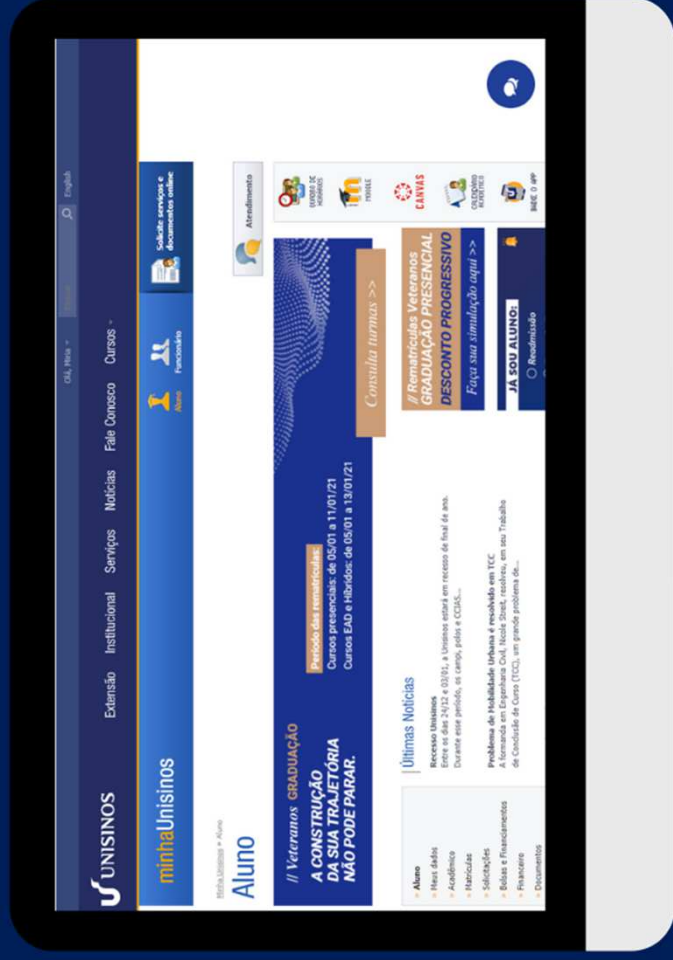

Conheça o Portal

minha.unisinos.br

Aplicativo
Minha Unisinos