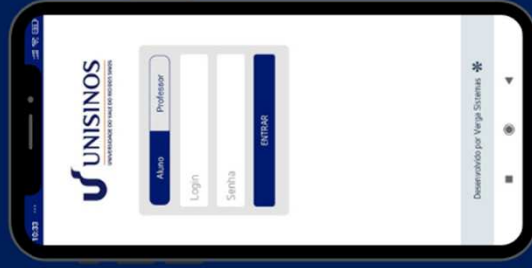

## "NOTA MÁXIMA NO MEC"

- São os mesmos professores dos cursos presenciais;
- Tutores(as) com titulações acadêmicas: mestres e doutores;
- Diploma igual ao dos cursos presenciais;
- Formatura com solenidade;
- Acesso a toda infraestrutura da Unisinos;
- Ensino propulsor.

# Conheça o Portal

minha.unisinos.br

Aplicativo  
Minha Unisinos

\*UTILIZADO EM HARVARD, STANFORD,  
USP E PASADENA